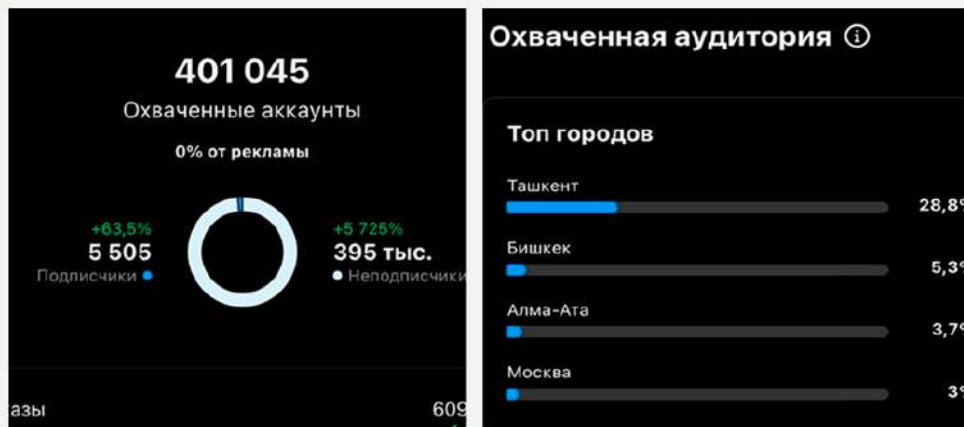

App Store

Google Play

YESS! в социальных сетях

Наша команда, также активно развивается на просторах социальных сетей.

На данный момент в инстаграме имеется около **9 000 подписчиков**.

yesscoffee_uz

Коллаборации YESS!?